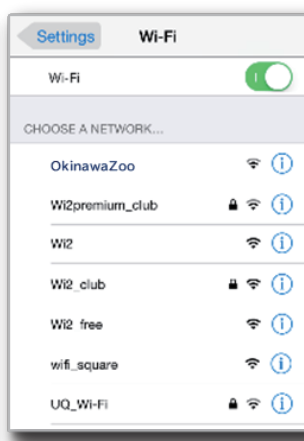

# 沖縄こどもの国 FREE Wi-Fi サービスが始まりました！

どなたでも無料でご利用いただけます！

## ① Wi-Fi 設定画面で SSID : OkinawaZoo を選択してください。

①お使いの端末の「設定」アイコンを選択します。

②「Wi-Fi」を選択して「オン」にして、ワイヤレスネットワーク (SSID) を検出します。

③SSID 一覧から「OkinawaZoo」を選択します。

④FREE Wi-Fi の種類を選択してください。

すぐに FREE Wi-Fi に接続したい！

②

安全に FREE Wi-Fi に接続したい！